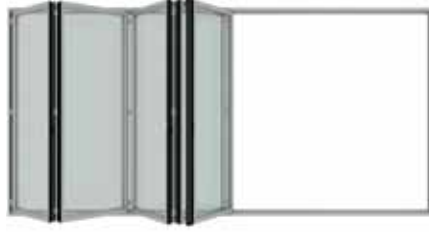

Faltung der verbundenen Elemente
Folding of the connected elements