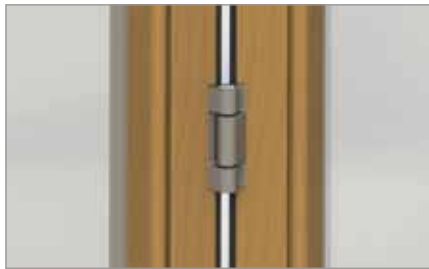

☐ Einbruchhemmende Beschläge
☐ burglar resistance fittings