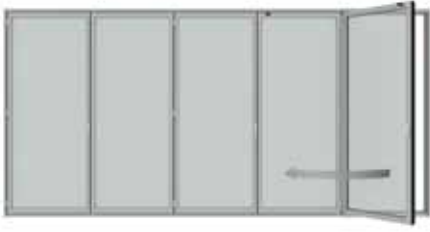

Handhabung | Handling

Leichtes Öffnen des äußeren Flügels
Easy opening of the first panel